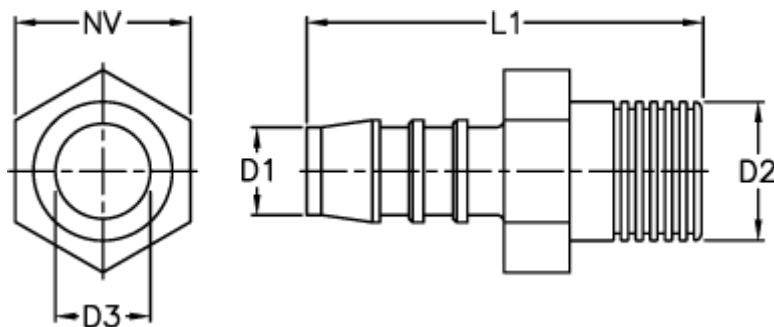

Article number: 027108949012

Description: Norma hose coupling GES 12 / M22x1,5

Measures

D1 = 12

D2 = M22 x 1,5

D3 = 8.6

L1 = 54.0

NV = 22